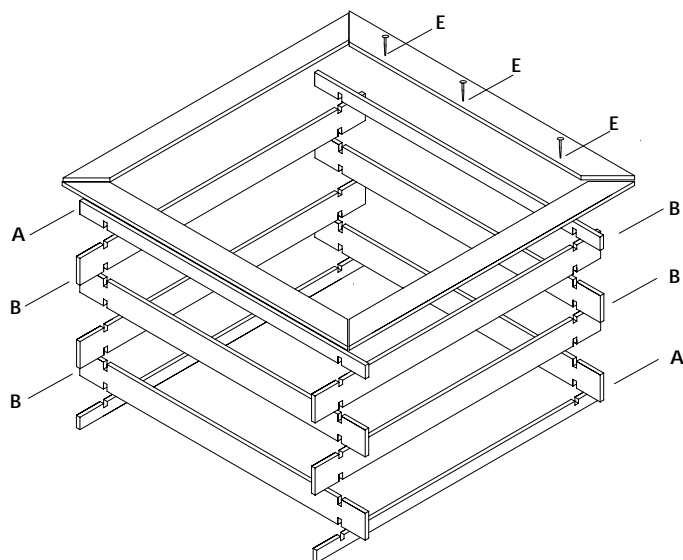

Monteringsanvisning sandkasse firkant m/lokk

Art.nr: 121212

A x 4 ————— 1200 mm 49 mm

B x 8 ————— 1200 mm 98 mm

C x 4 ————— 1200 mm 98 mm

E x42 —————