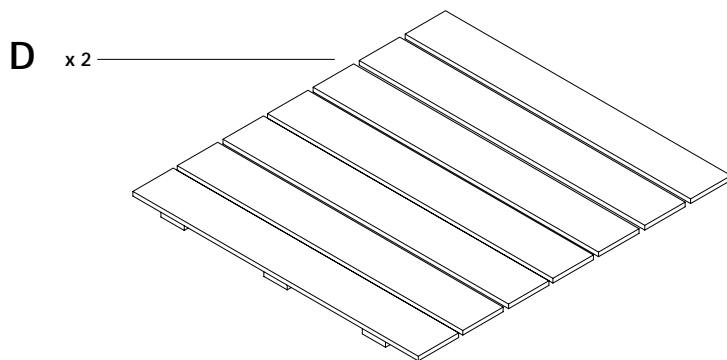

Monteringsanvisning sandkasse firkant m/lokk

Art.nr: 121212

A x 4 ————— 1200 mm 49 mm

B x 8 ————— 1200 mm 98 mm

C x 4 ————— 1200 mm 98 mm

E x42 —————